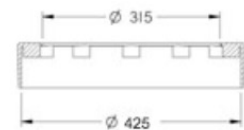

AD 425/315

Reduktions adapter 425mm
- reducerer til 315mm.
Passer på 425mm opførings-
rør.
Varenummer 221099 425