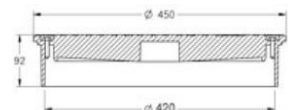

425 mm Låg

Passer indvendigt i opfø-
ringsrør A15 - 7 Tons belast-
ning
Lås bart, rustfrie bolte
Varenummer 221016-425.