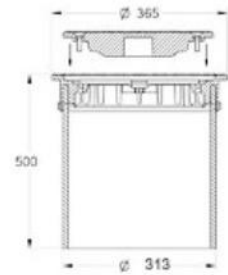

Størrelsesoversigt UniSeals Lette brønddæksler

PTR 315 mm, Rund

Teleskop dæksel
Fås både som dæksel og
som rist.
A15 - 3 Tons belastning
Lås bart, rustfrie bolte
Varenummer 221014-315.
Rist -320