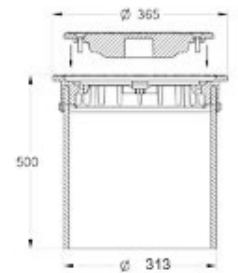

PTR 315 mm, Firkant

Teleskop dæksel
Fås både som dæksel og
som rist.
A15 - 3 Tons belastning
Lås bart, rustfrie bolte
Varenummer 221015 315.
Rist-320