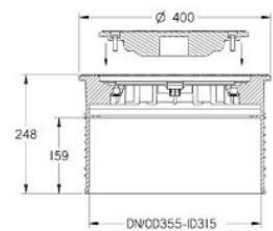

315 mm Muffedæksel

Passer udvendigt på 355mm
opføringsrør
Fås både som dæksel og
som rist.
A15 - 3 Tons belastning
Lås bart, rustfrie bolte! Vare-
nummer 221013-315.
Rist 320